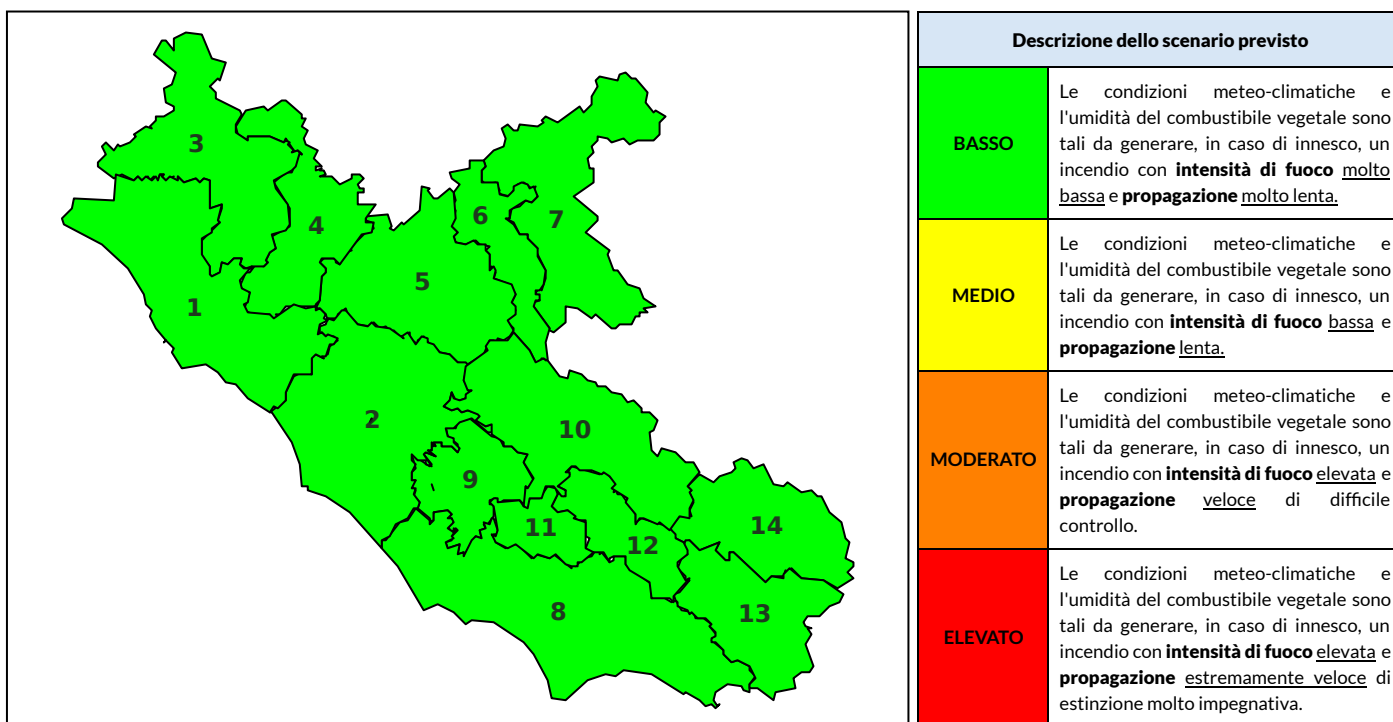

BOLLETTINO DI PERICOLOSITA' DA INCENDI BOSCHIVI

Previsioni per domani 16-9-2022

Livello di pericolosità da incendio boschivo per Zona di Allerta AIB

Bollettino emesso nel periodo della campagna AIB Lazio sulla base del modello previsionale RISICOLazio, sviluppato in collaborazione con Fondazione CIMA, che fornisce un supporto per la valutazione della Pericolosità da incendio boschivo aggregata sulle Zone di Allerta AIB, approvate come parte integrante del Piano AIB Lazio 2020-2022 con DGR n° 270 del 15/05/2020. Il dettaglio della distribuzione dei Comuni nelle Zone AIB è consultabile al link <https://protezionecivile.regione.lazio.it/zone_allerta_aib_comuni/>. Le Norme Comportamentali per la popolazione sono consultabili al link <https://protezionecivile.regione.lazio.it/norme_comportamentali_aib/>.

Zona AIB	1	2	3	4	5	6	7	8	9	10	11	12	13	14
Livello Pericolosità	BASSO	BASSO	BASSO	BASSO	BASSO	BASSO	BASSO	BASSO	BASSO	BASSO	BASSO	BASSO	BASSO	BASSO