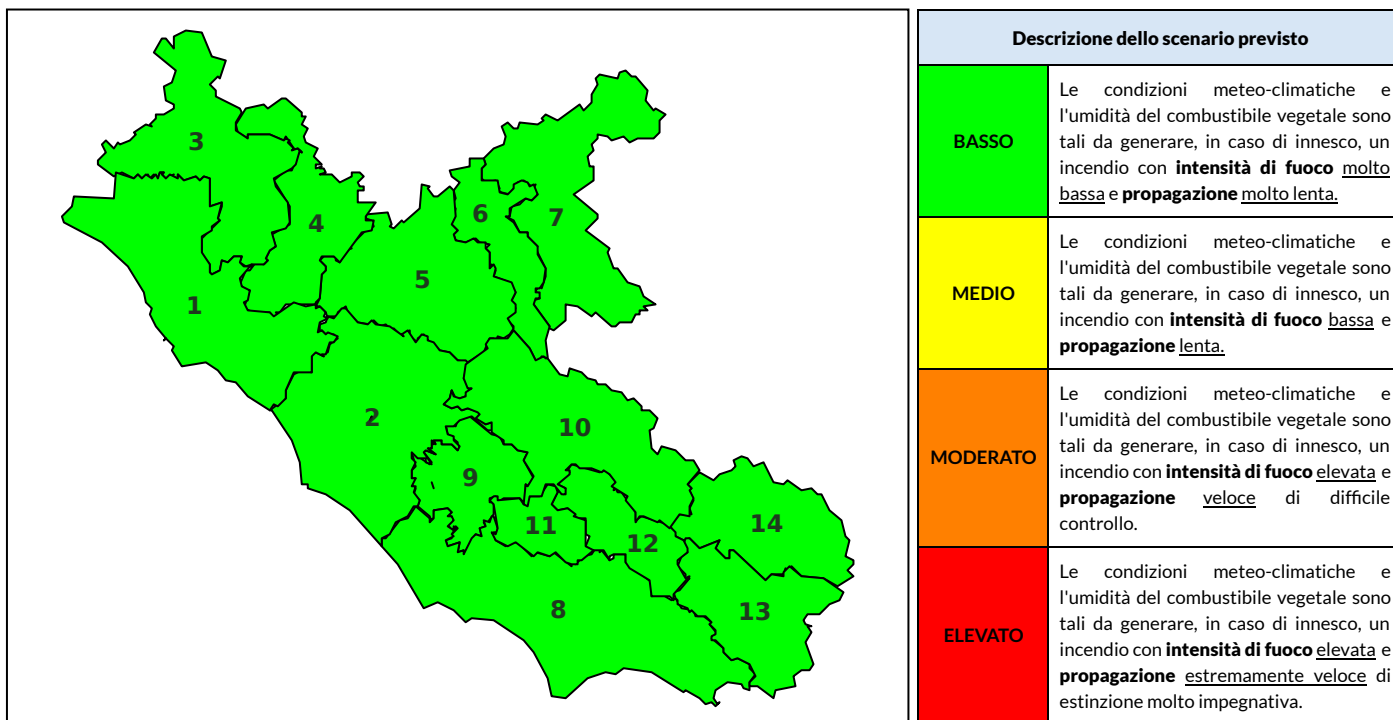

## BOLLETTINO DI PERICOLOSITA' DA INCENDI BOSCHIVI

### Previsioni per oggi 15-9-2022

Livello di pericolosità da incendio boschivo per Zona di Allerta AIB

Bollettino emesso nel periodo della campagna AIB Lazio sulla base del modello previsionale RISICOLazio, sviluppato in collaborazione con Fondazione CIMA, che fornisce un supporto per la valutazione della Pericolosità da incendio boschivo aggregata sulle Zone di Allerta AIB, approvate come parte integrante del Piano AIB Lazio 2020-2022 con DGR n° 270 del 15/05/2020. Il dettaglio della distribuzione dei Comuni nelle Zone AIB è consultabile al link [https://protezionecivile.regione.lazio.it/zone\\_allerta\\_aib\\_comuni/](https://protezionecivile.regione.lazio.it/zone_allerta_aib_comuni/). Le Norme Comportamentali per la popolazione sono consultabili al link [https://protezionecivile.regione.lazio.it/norme\\_comportamentali\\_aib/](https://protezionecivile.regione.lazio.it/norme_comportamentali_aib/).

Zona AIB	1	2	3	4	5	6	7	8	9	10	11	12	13	14
Livello Pericolosità	BASSO	BASSO	BASSO	BASSO	BASSO	BASSO	BASSO	BASSO	BASSO	BASSO	BASSO	BASSO	BASSO	BASSO

NOTE